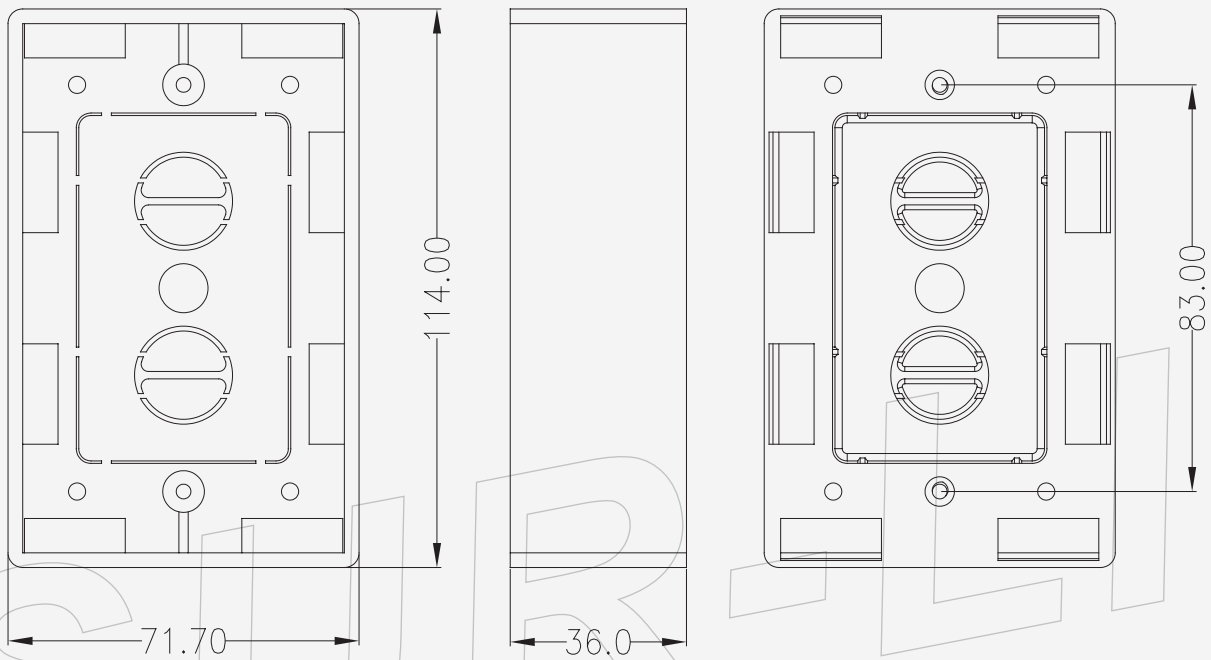

## Back Box , for 120 type Faceplate

SL0FP00010201

### NOTES:

1. MATERIAL : ABS UL94V-0
2. BURR : 0.05mm MAX
3. PART NUMBER:SL0FP00010201