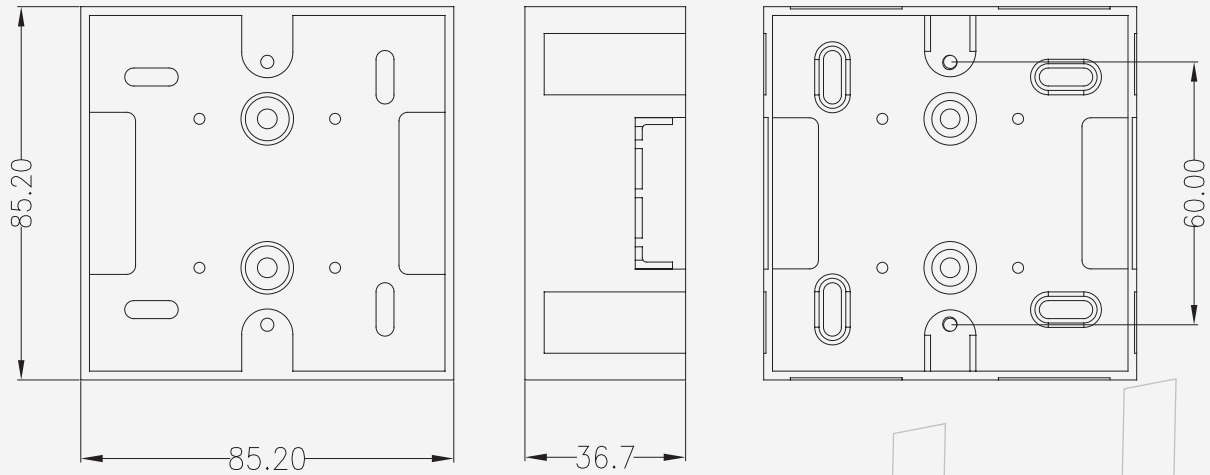

Back Box , for 86 type Faceplate

SL0FP00010101

NOTES:

1. MATERTAL : ABS UL94V-0
2. BURR : 0.05mm MAX
3. PART NUMBER:SL0FP00010101